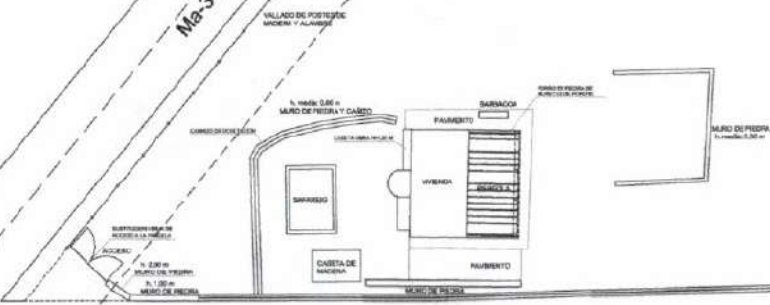

Parcela R.C. 07030A00500083  
Superficie: 3.829,73 m²

Ma-3440

PLANTA GENERAL  
ESTADO FINAL DE LEGALIZACION Y RESTITUCION  
ESCALA 1:500