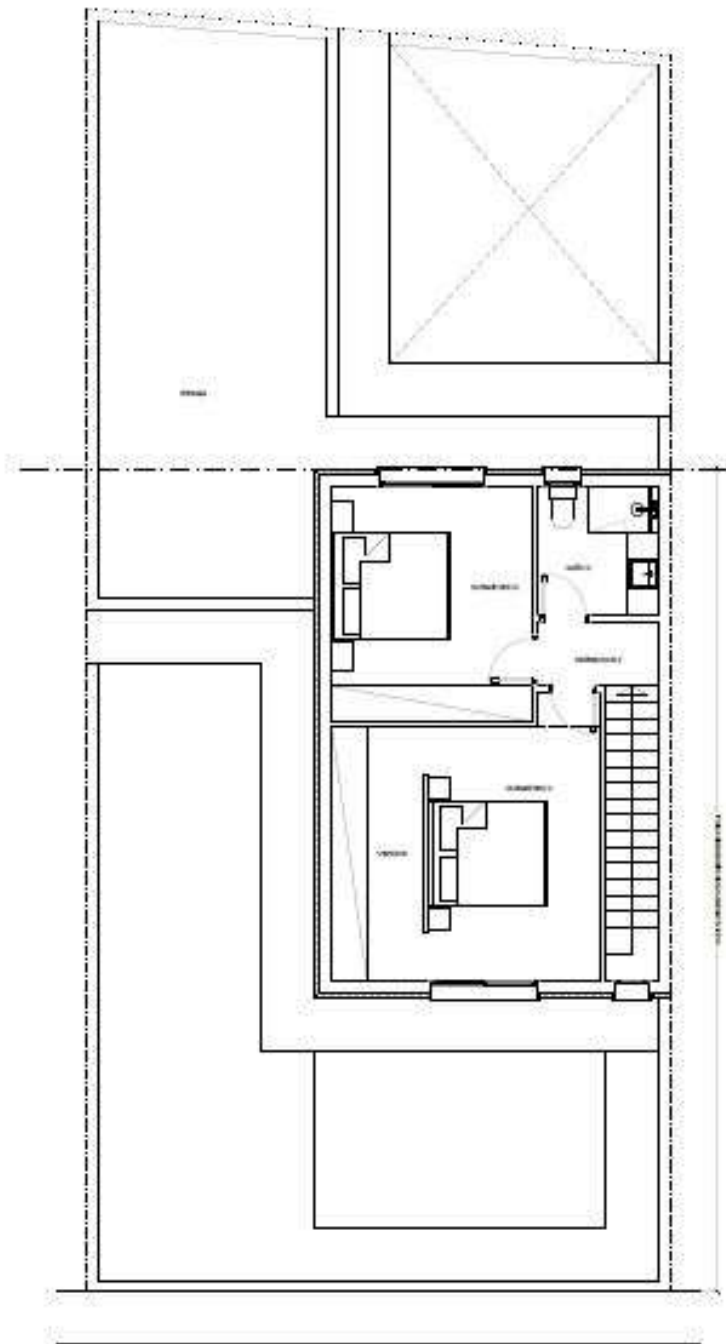

**PLANTA DE LA PARTE TRASERA**  
 VIVIENDA ..... 87,50 m<sup>2</sup>  
 PORCHE/BAJAZARDOS ..... 13,80 m<sup>2</sup>  
 PISCINA ..... 20,95 m<sup>2</sup>  
 TOTAL ..... 122,25 m<sup>2</sup>

**PLANTA DE LA PARTE DELANTERA**  
 VIVIENDA ..... 54,45 m<sup>2</sup>  
 TOTAL ..... 54,45 m<sup>2</sup>